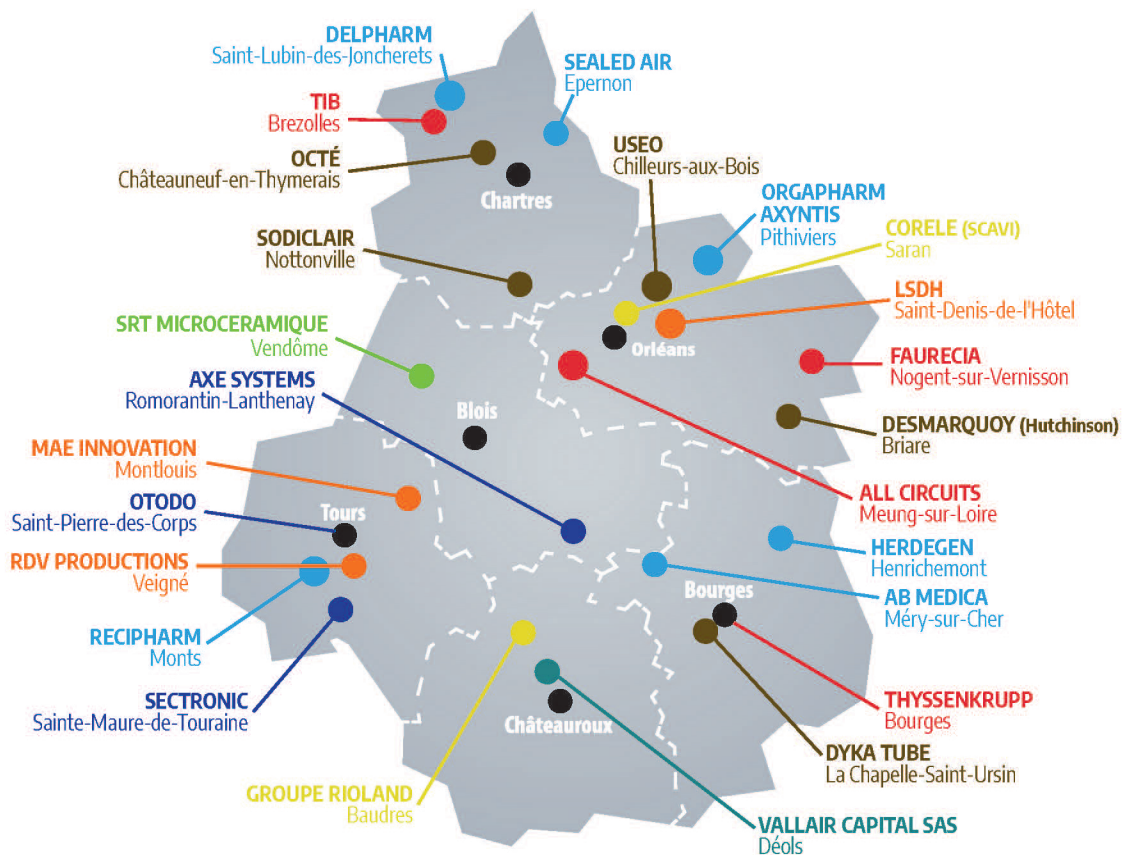

Relocalisation industrielle, des entreprises engagées en Centre-Val de Loire

Secteurs d'activité

- | | |
|--|--|
| ■ Dispositifs médicaux - Pharmacie | ■ Énergie |
| ■ Mécanique - Automobile | ■ Textile - Maroquinerie |
| ■ Industrie - Matériaux | ■ Aéronautique |
| ■ Agroalimentaire | ■ Électronique - industrie robotique |